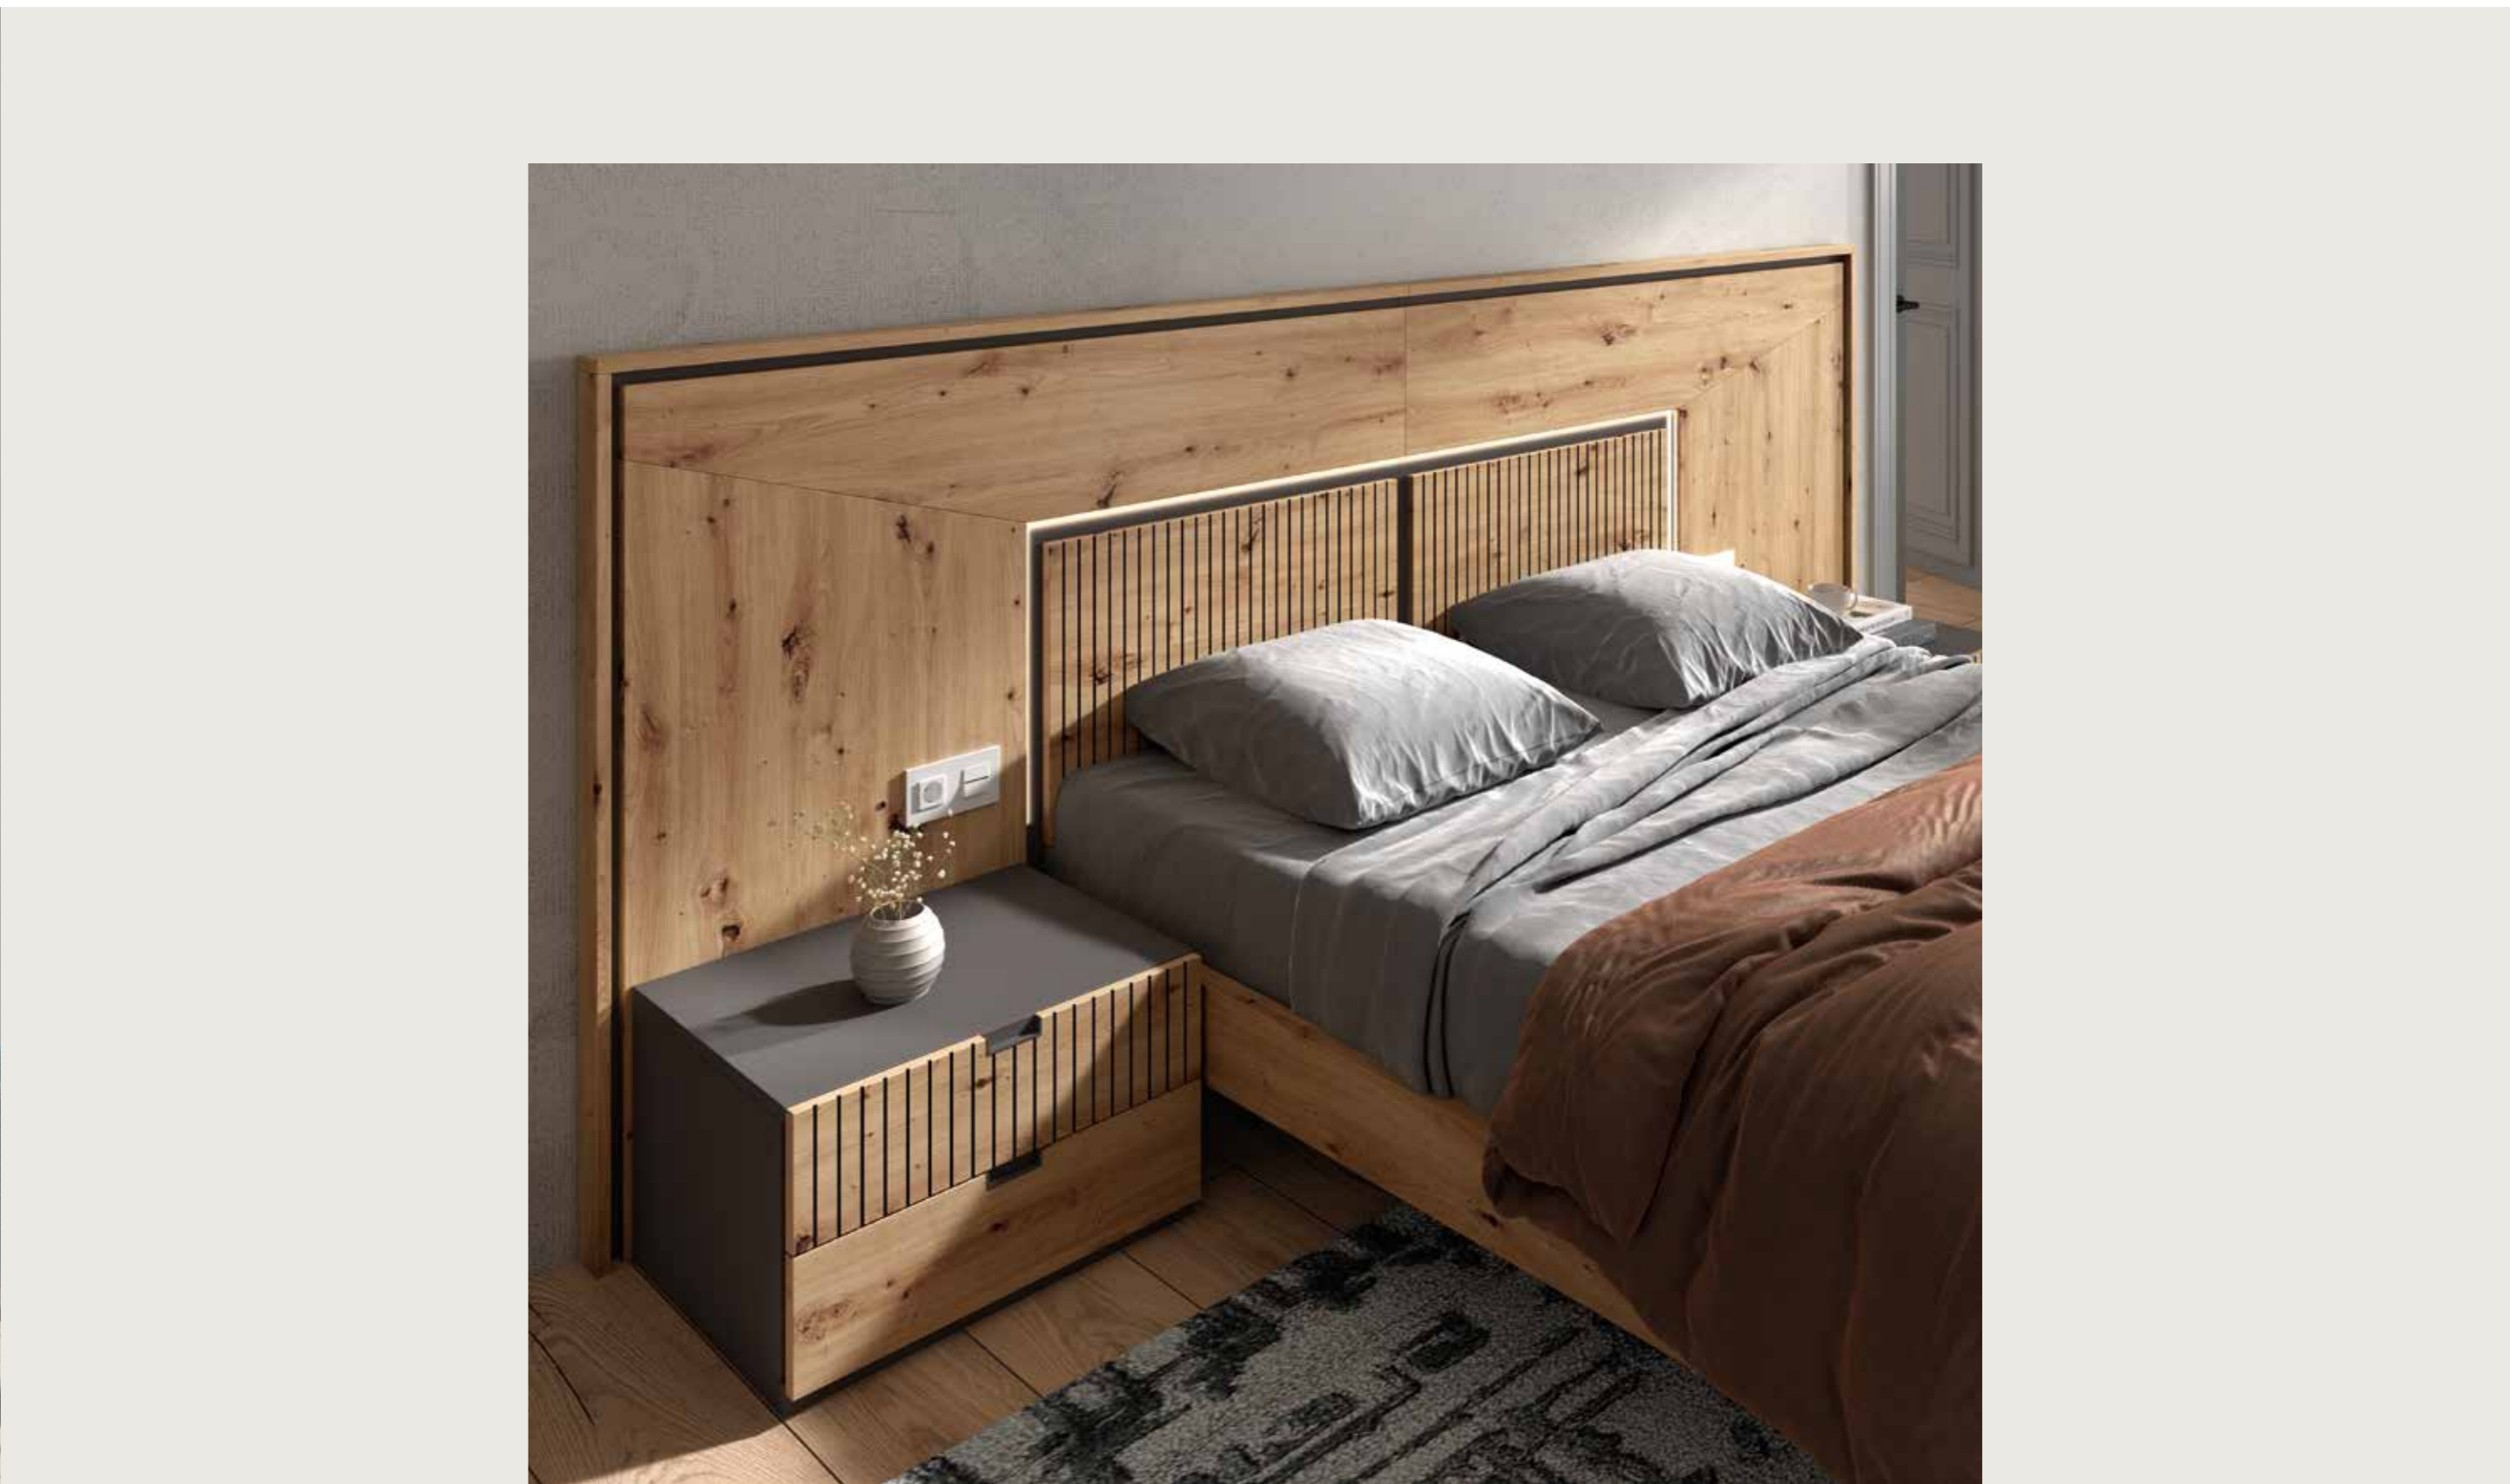

+New // 268

ROBLE RUSTIC - GRAFITO PORO